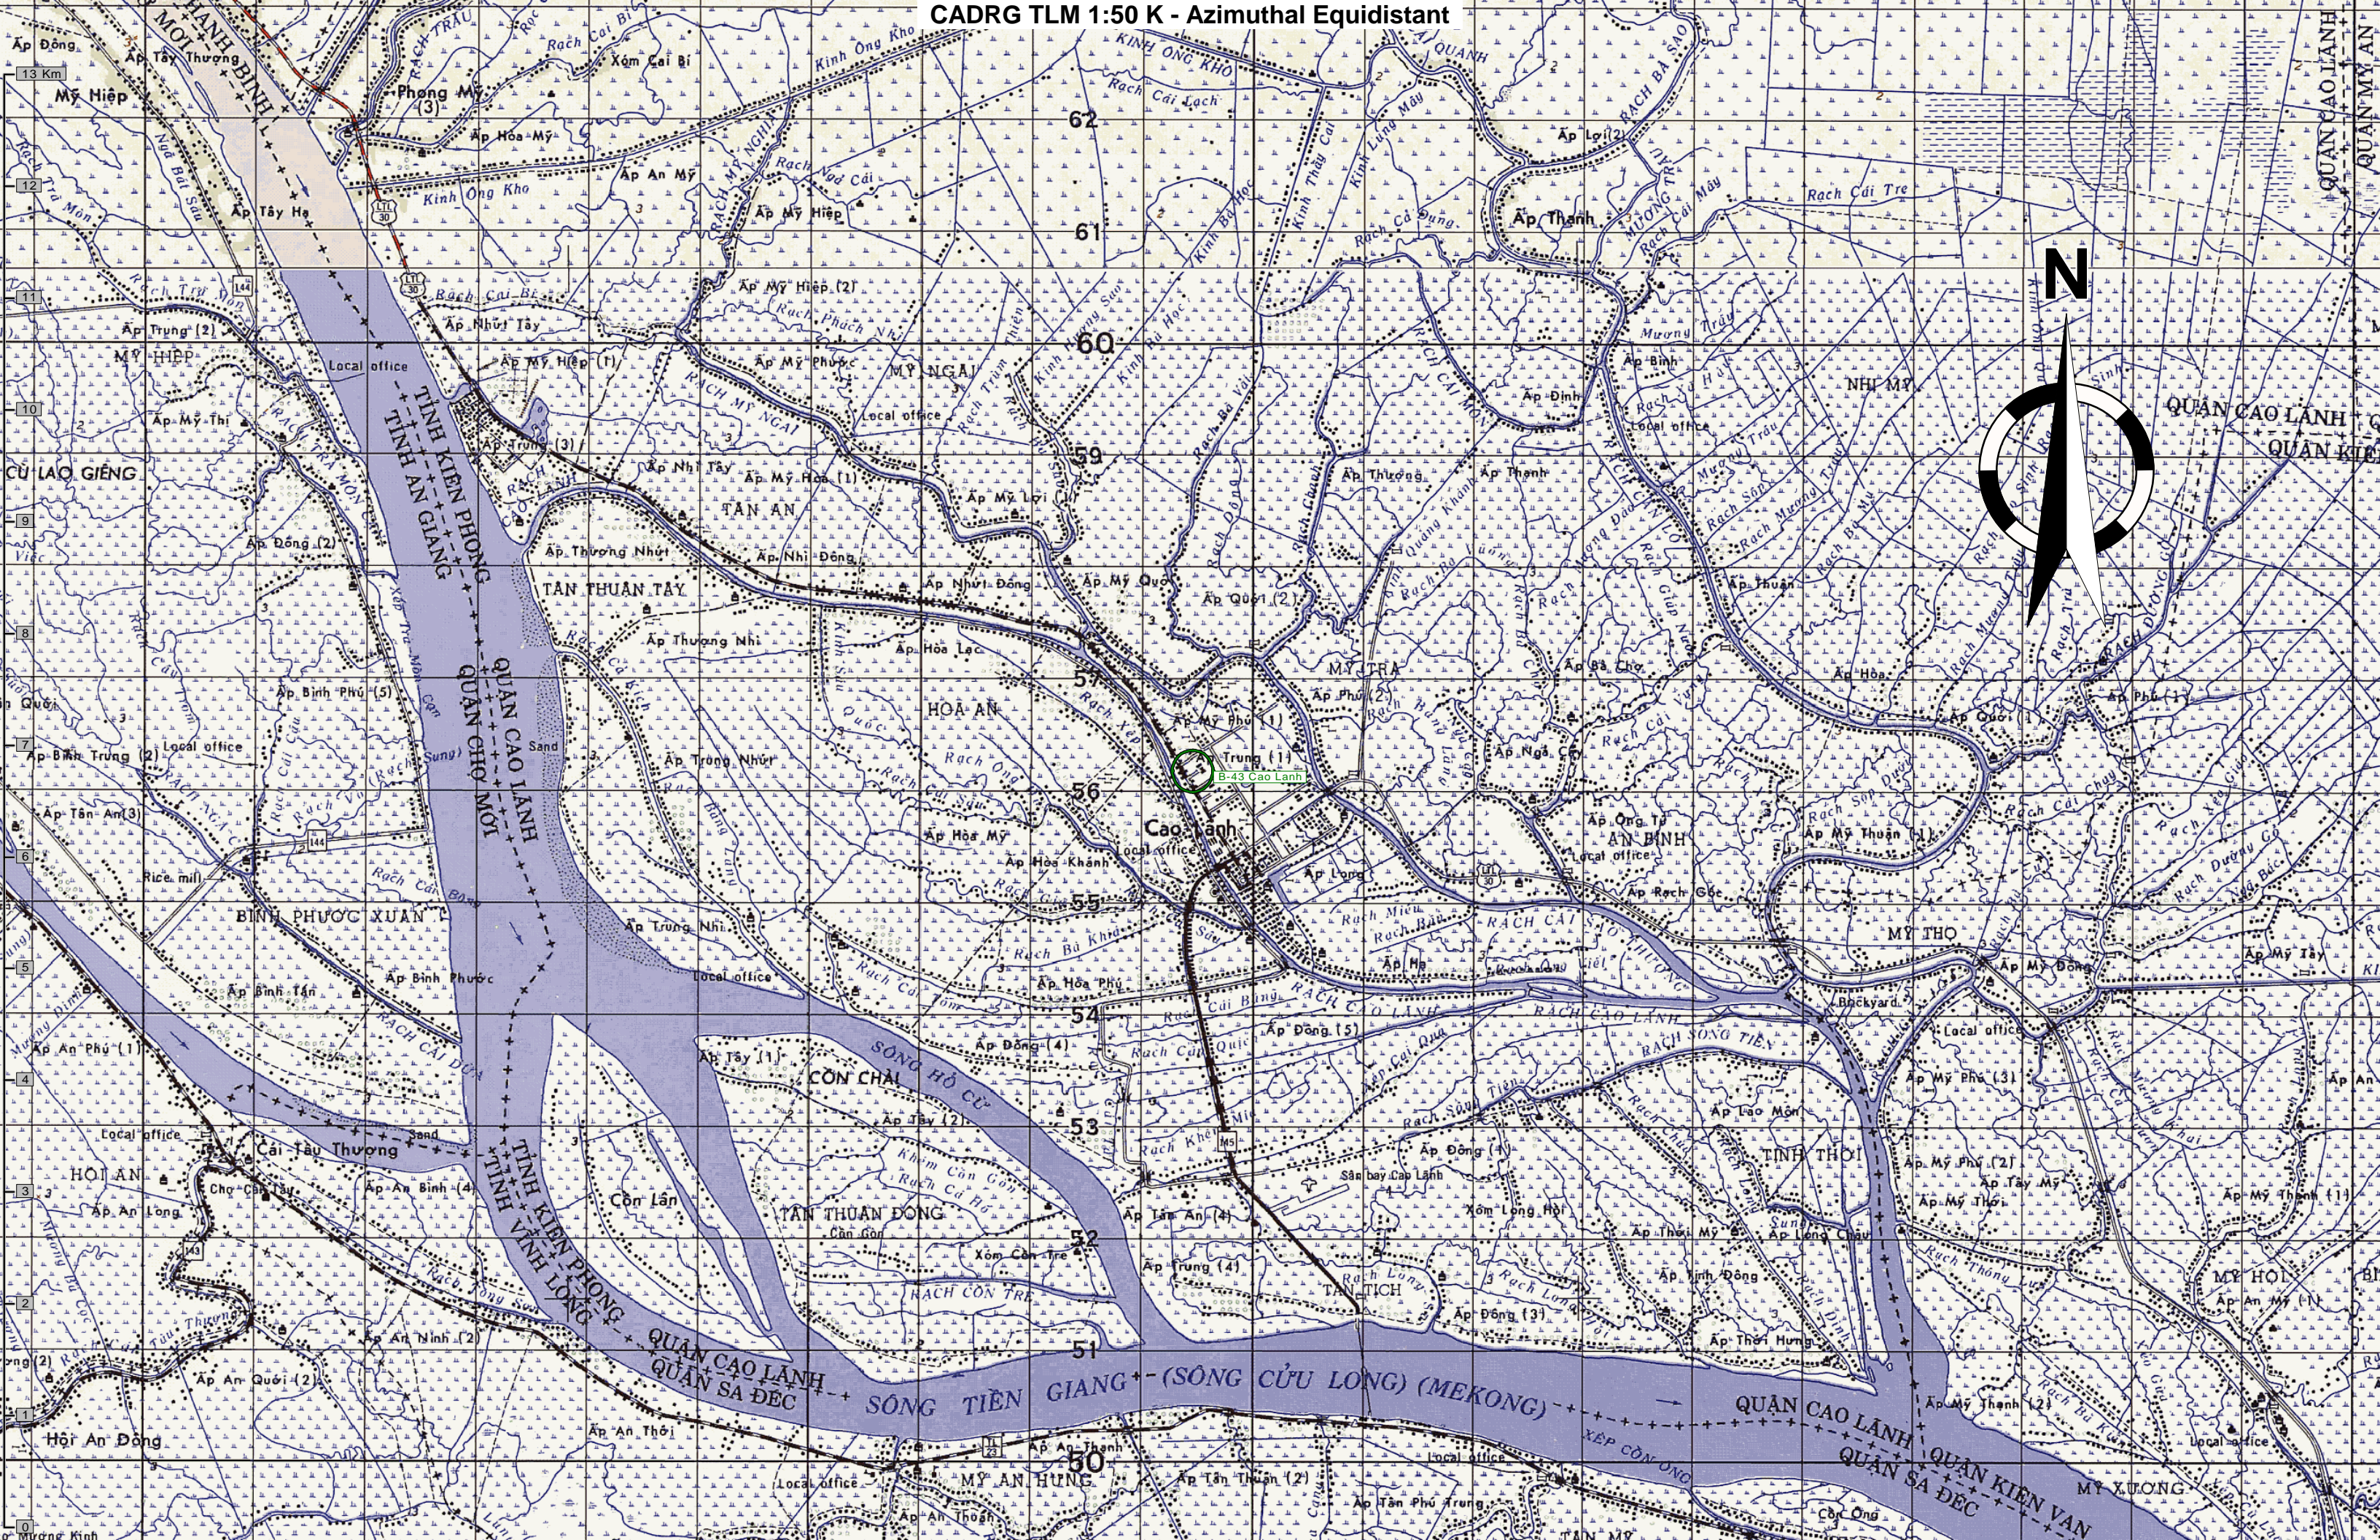

CADRG TLM 1:50 K - Azimuthal Equidistant

Trung (1)
B-43 Cao Lanh

Cao Lanh
Local office

Mỹ An Hưng
Local office

Tân Phú Trung
Local office

Tân Mỹ
Local office