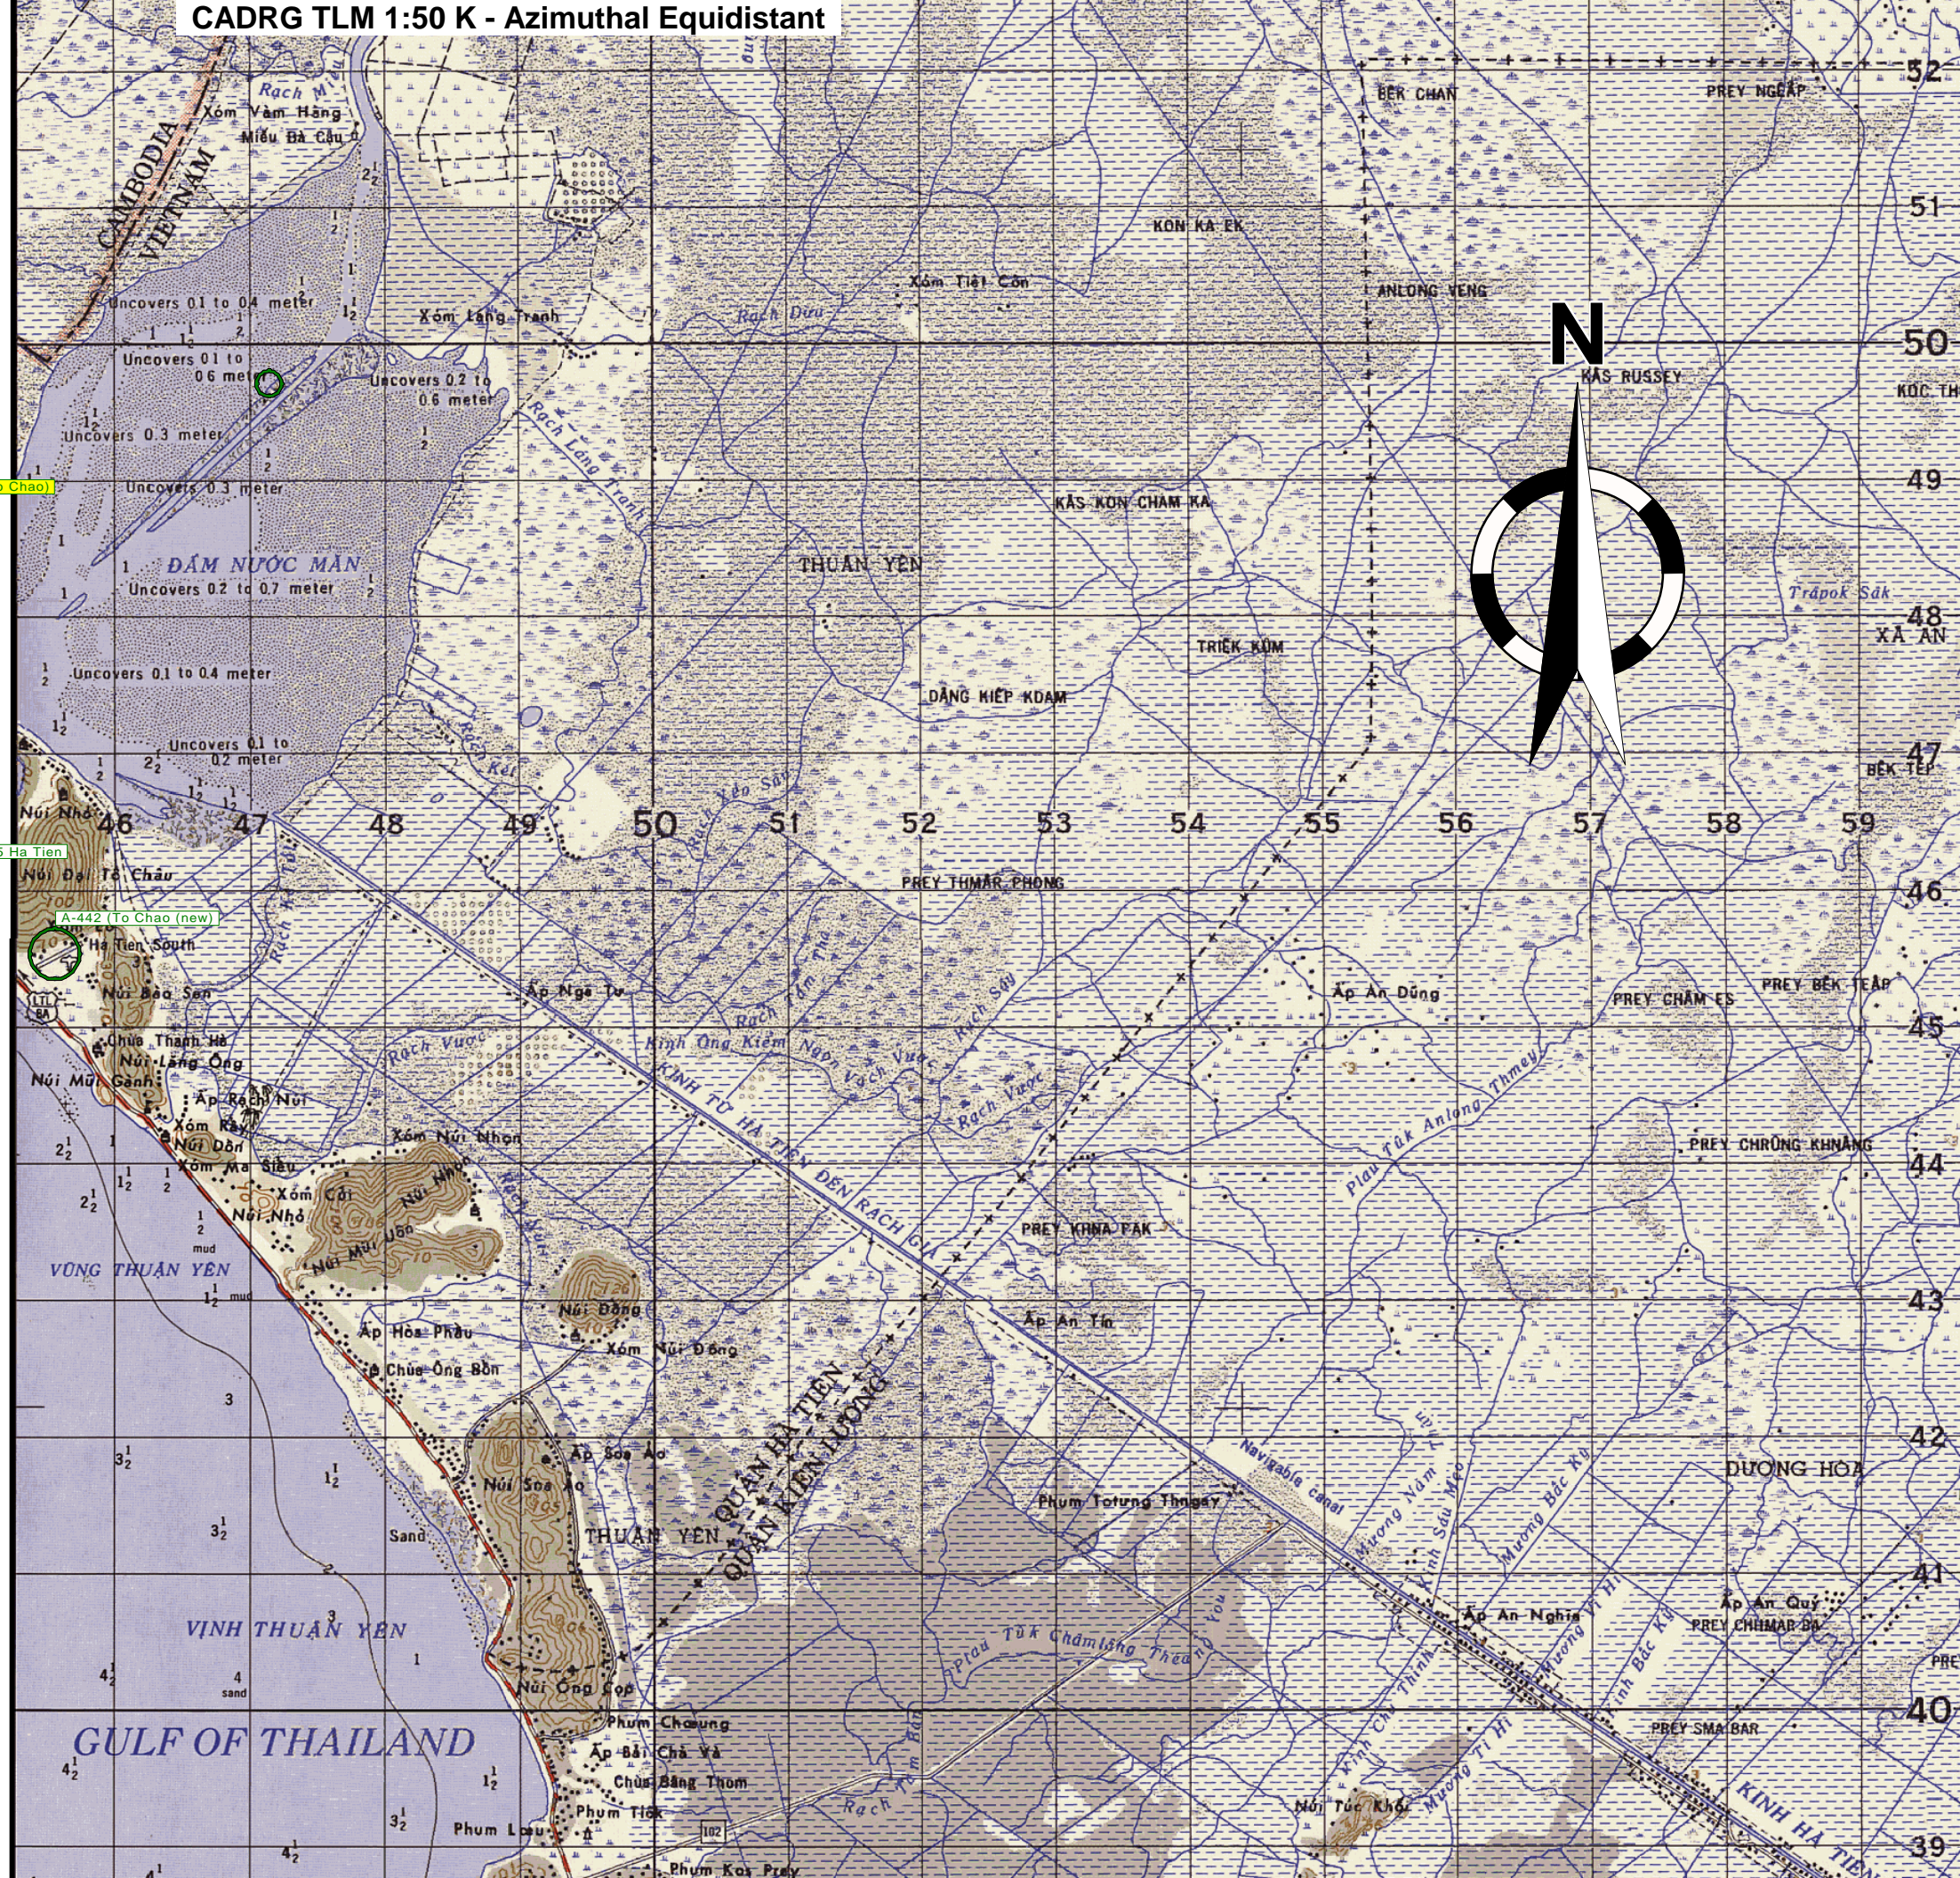

CADRG TLM 1:50 K - Azimuthal Equidistant

13 Km
12
11
10
9
8
7
6
5
4
3
2
1
0

TDY Ha Tien (To Chao)

A-405 Ha Tien

A-442 (To Chao (new))