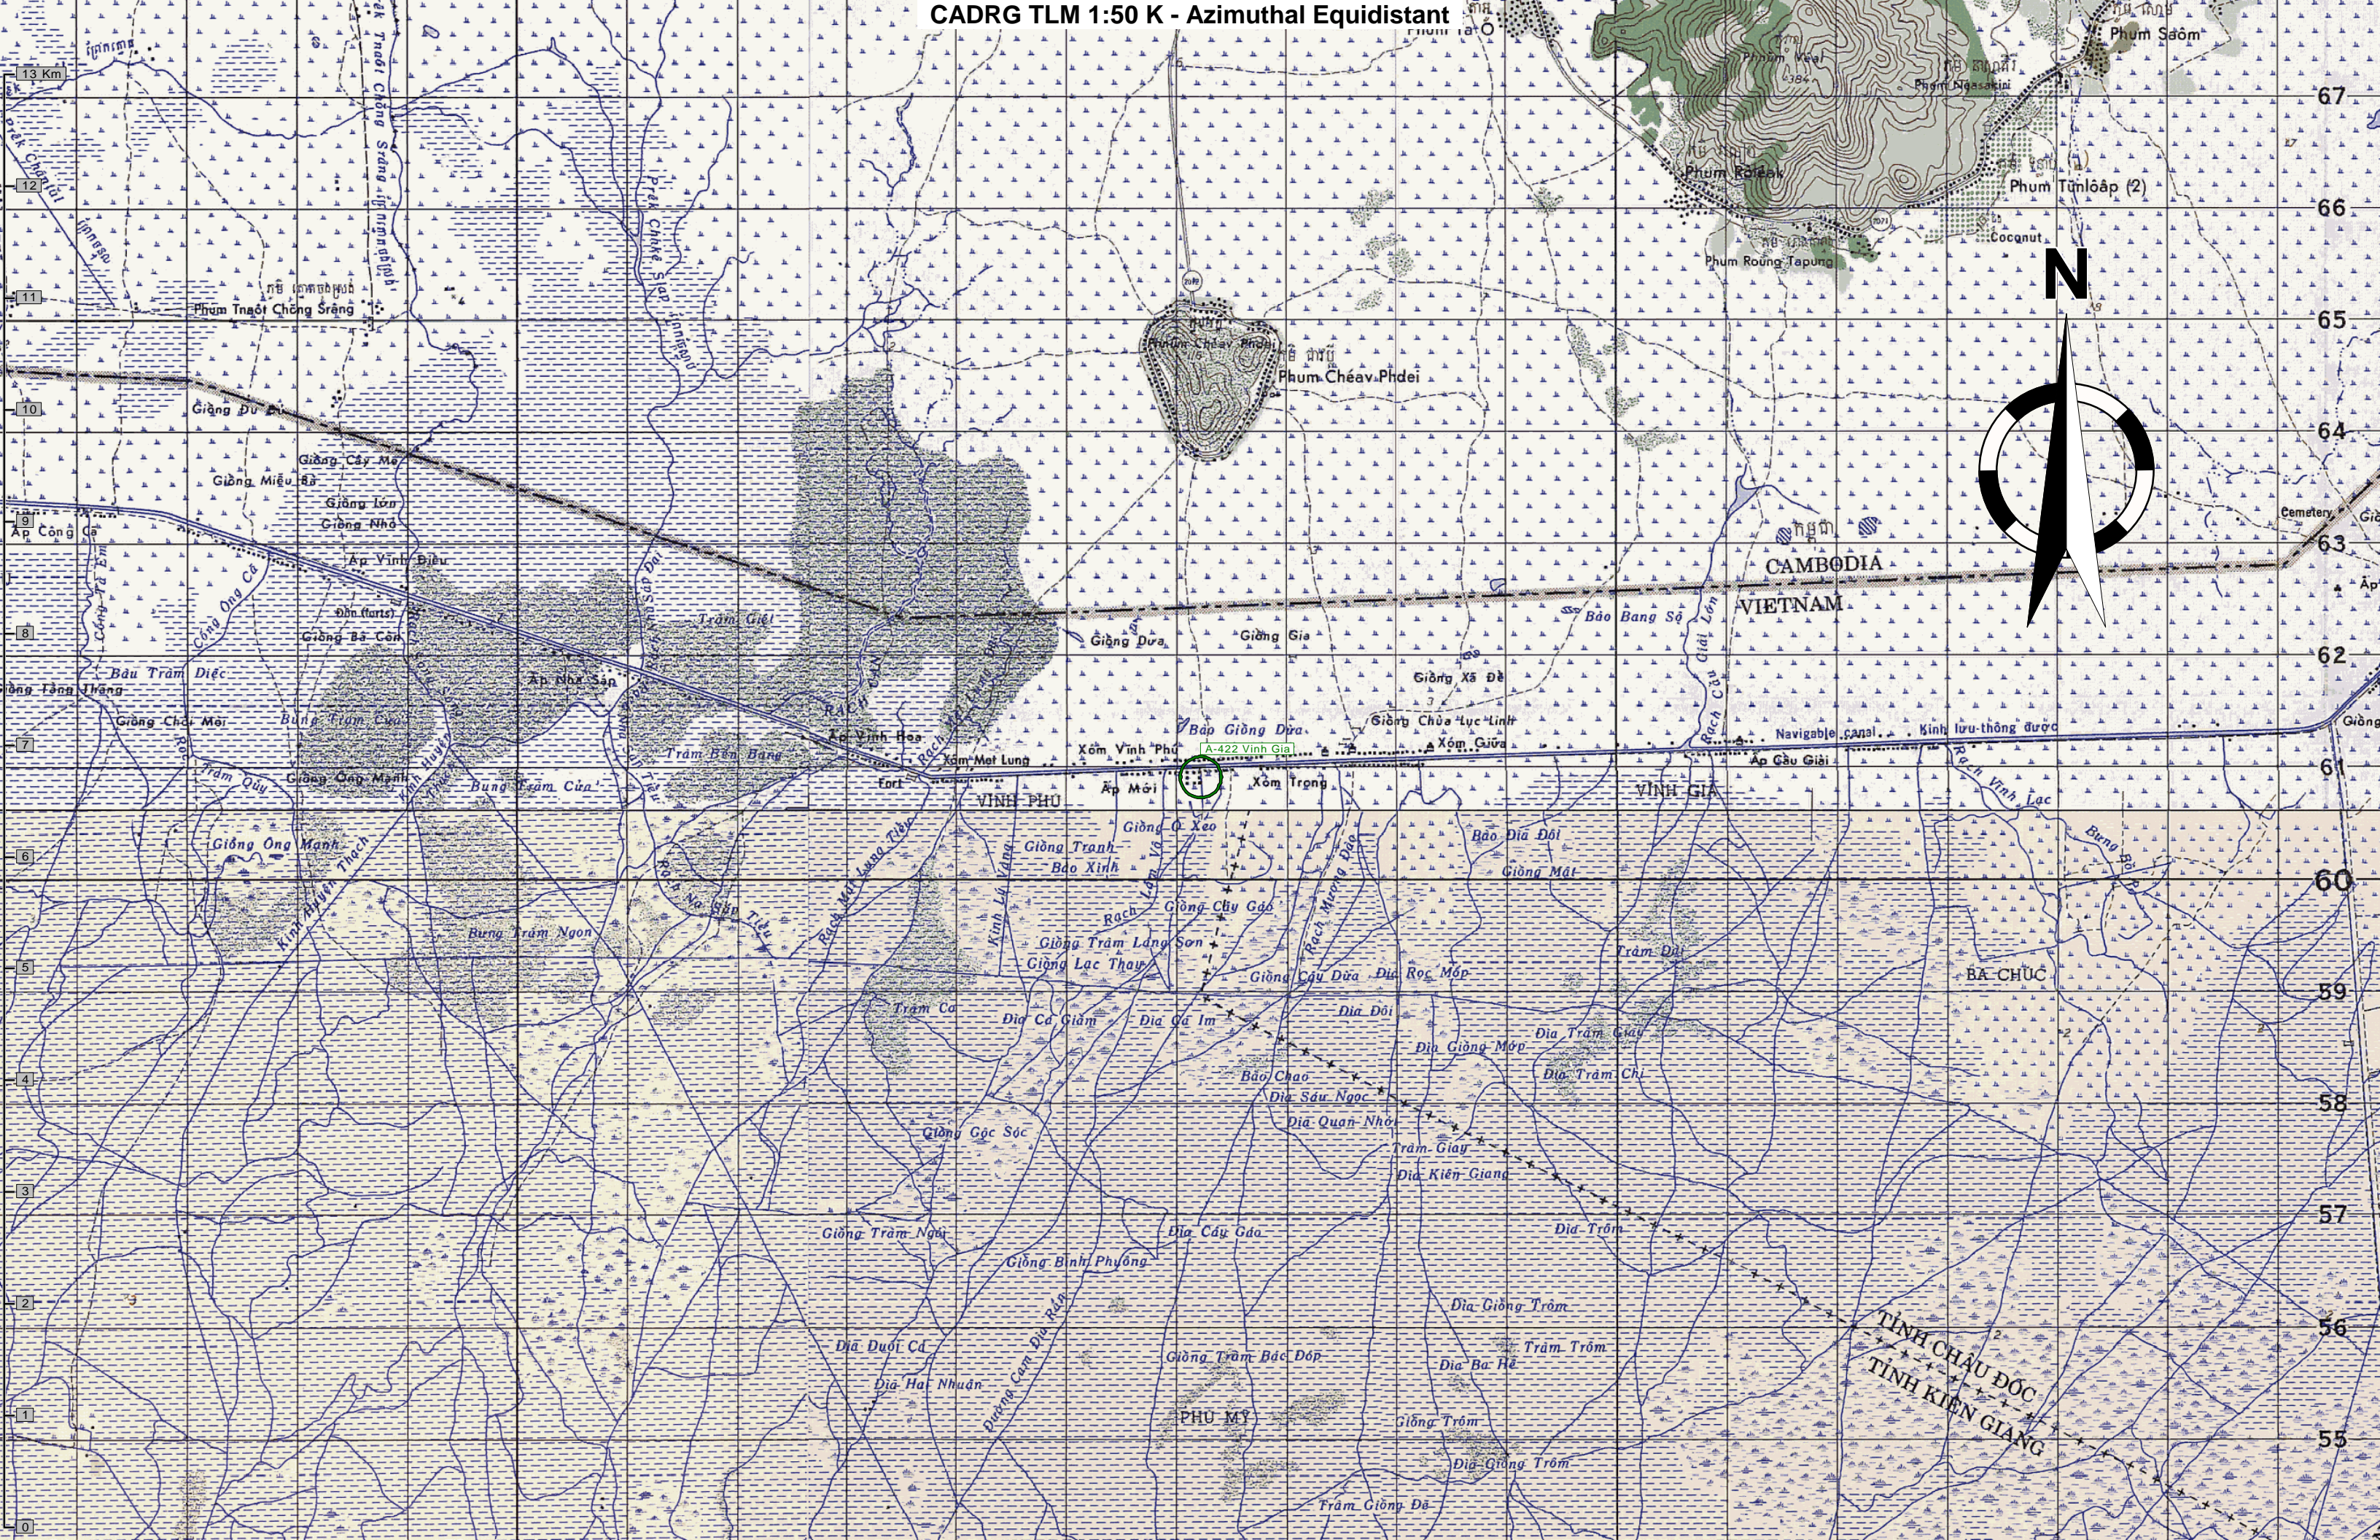

CADRG TLM 1:50 K - Azimuthal Equidistant

CAMBODIA

VIETNAM

VINH PHU

VINH GIA

BA CHUC

TỈNH CHAU ĐOC  
TỈNH KIEN GIANG

PHU MY

13 Km  
12  
11  
10  
9  
8  
7  
6  
5  
4  
3  
2  
1  
0

67  
66  
65  
64  
63  
62  
61  
60  
59  
58  
57  
56  
55